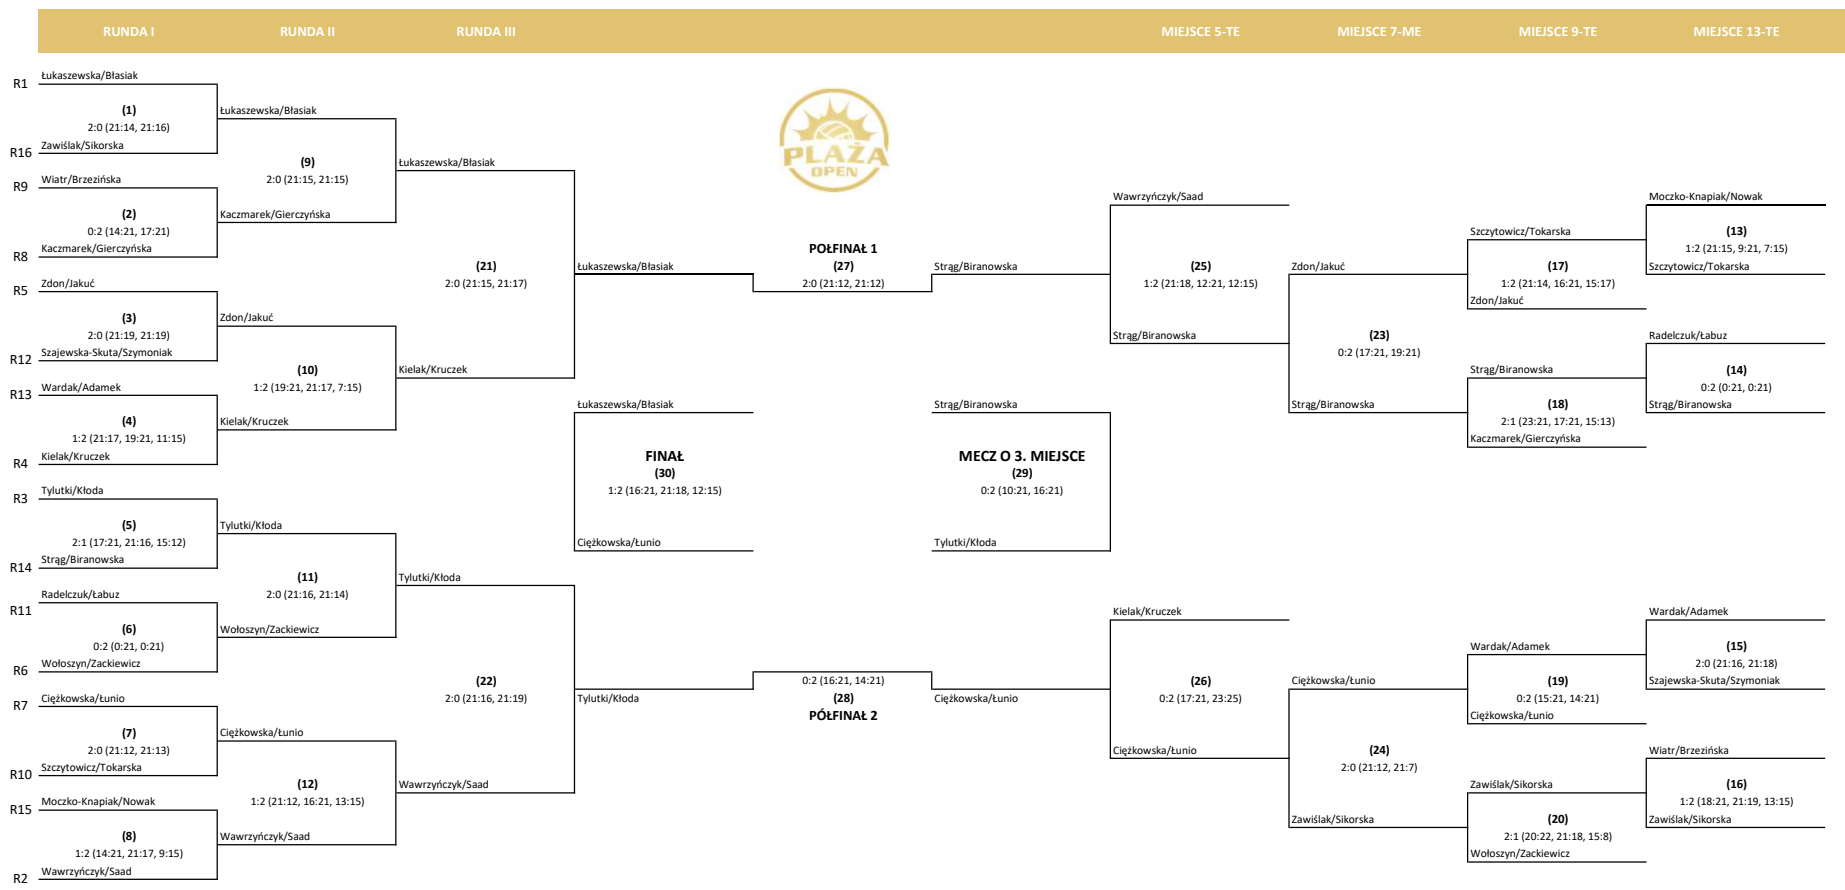

PLAŻA OPEN 2023 MYSŁOWICE - TURNIEJ KOBIEC

Nr meczu	Runda	Boisko	Godzina	Drużyny	Wynik
1	I	1	9:00	Justyna Łukaszewska/Izabela Błasiak - Anna Zawiaślak/Aleksandra Sikorska	2:0 (21:14, 21:16)
2	I	3	9:00	Joanna Wiatr/Ewelina Brzezińska - Aneta Kaczmarek/Julia Gierczyńska	0:2 (14:21, 17:21)
3	I	1	9:50	Aleksandra Zdon/Karina Jakuć - Małgorzata Szajewska-Skuta/Katarzyna Szymoniak	2:0 (21:19, 21:19)
4	I	3	9:50	Martyna Wardak/Agnieszka Adamek - Julia Kielak/Maja Kruczek	1:2 (21:17, 19:21, 11:15)
5	I	1	10:40	Justyna Tylutki/Martyna Kłoda - Dorota Strąg/Paulina Biranowska	2:1 (17:21, 21:16, 15:12)
6	I	3	10:40	Julia Radelczuk/Paulina Łabuz - Agnieszka Wotoszyn/Izabela Zackiewicz	0:2 (0:21, 0:21)
7	I	1	11:30	Małgorzata Ciężkowska/Urszula Łunio - Magdalena Szczytowiec/Michalina Tokarska	2:0 (21:12, 21:13)
8	I	3	11:30	Joanna Moczko-Knapiak/Karolina Nowak - Agata Wawrzyńczyk/Magdalena Saad	1:2 (14:21, 21:17, 9:15)
9	II	1	12:20	Justyna Łukaszewska/Izabela Błasiak - Aneta Kaczmarek/Julia Gierczyńska	2:0 (21:15, 21:15)
10	II	3	12:20	Aleksandra Zdon/Karina Jakuć - Julia Kielak/Maja Kruczek	1:2 (19:21, 21:17, 7:15)
11	II	1	13:10	Justyna Tylutki/Martyna Kłoda - Agnieszka Wotoszyn/Izabela Zackiewicz	2:0 (21:16, 21:14)
12	II	3	13:10	Małgorzata Ciężkowska/Urszula Łunio - Agata Wawrzyńczyk/Magdalena Saad	1:2 (21:12, 16:21, 13:15)
13	13	2	14:00	Joanna Moczko-Knapiak/Karolina Nowak - Magdalena Szczytowiec/Michalina Tokarska	1:2 (21:15, 9:21, 7:15)
14	13	3	14:00	Julia Radelczuk/Paulina Łabuz - Dorota Strąg/Paulina Biranowska	0:2 (0:21, 0:21)
15	13	2	14:50	Martyna Wardak/Agnieszka Adamek - Małgorzata Szajewska-Skuta/Katarzyna Szymoniak	2:0 (21:16, 21:18)
16	13	3	14:50	Joanna Wiatr/Ewelina Brzezińska - Anna Zawiaślak/Aleksandra Sikorska	1:2 (18:21, 21:19, 13:15)
17	9	2	15:40	Magdalena Szczytowiec/Michalina Tokarska - Aleksandra Zdon/Karina Jakuć	1:2 (21:14, 16:21, 15:17)
18	9	3	15:40	Dorota Strąg/Paulina Biranowska - Aneta Kaczmarek/Julia Gierczyńska	2:1 (23:21, 17:21, 15:13)
19	9	2	16:30	Martyna Wardak/Agnieszka Adamek - Małgorzata Ciężkowska/Urszula Łunio	0:2 (15:21, 14:21)
20	9	3	16:30	Anna Zawiaślak/Aleksandra Sikorska - Agnieszka Wotoszyn/Izabela Zackiewicz	2:1 (20:22, 21:18, 15:8)
21	III	2	17:20	Justyna Łukaszewska/Izabela Błasiak - Julia Kielak/Maja Kruczek	2:0 (21:15, 21:17)
22	III	3	17:20	Justyna Tylutki/Martyna Kłoda - Agata Wawrzyńczyk/Magdalena Saad	2:0 (21:16, 21:19)
23	7	2	18:10	Aleksandra Zdon/Karina Jakuć - Dorota Strąg/Paulina Biranowska	0:2 (17:21, 19:21)
24	7	3	18:10	Małgorzata Ciężkowska/Urszula Łunio - Anna Zawiaślak/Aleksandra Sikorska	2:0 (21:12, 21:7)
25	5	2	8:15	Agata Wawrzyńczyk/Magdalena Saad - Dorota Strąg/Paulina Biranowska	1:2 (21:18, 12:21, 12:15)
26	5	3	8:15	Julia Kielak/Maja Kruczek - Małgorzata Ciężkowska/Urszula Łunio	0:2 (17:21, 23:25)
27	Półfinał	2	9:15	Justyna Łukaszewska/Izabela Błasiak - Dorota Strąg/Paulina Biranowska	2:0 (21:12, 21:12)
28	Półfinał	3	9:15	Justyna Tylutki/Martyna Kłoda - Małgorzata Ciężkowska/Urszula Łunio	0:2 (16:21, 14:21)
29	3-msc	1	10:15	Dorota Strąg/Paulina Biranowska - Justyna Tylutki/Martyna Kłoda	0:2 (10:21, 16:21)
30	Finał	1	11:15	Justyna Łukaszewska/Izabela Błasiak - Małgorzata Ciężkowska/Urszula Łunio	1:2 (16:21, 21:18, 12:15)