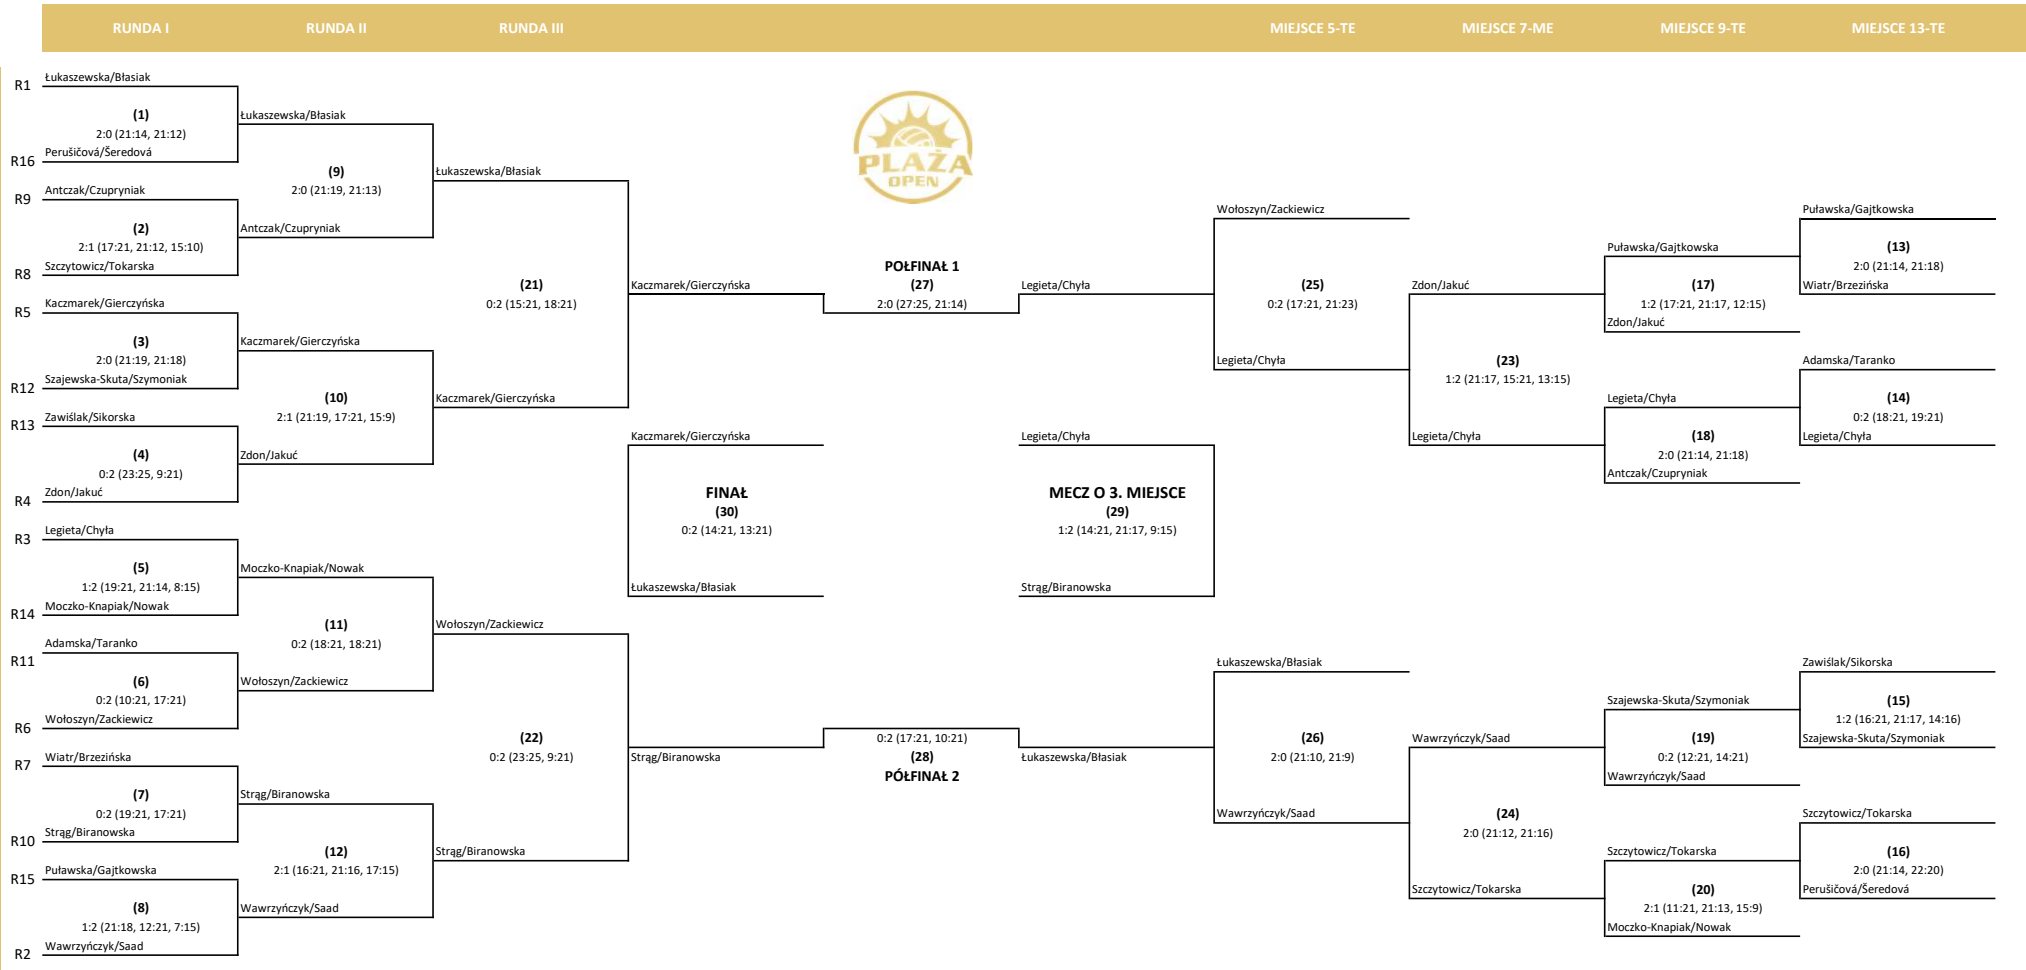

PLAŻA OPEN 2023 MYŚLENICE - TURNIEJ Kobiet

Nr meczu	Runda	Boisko	Godzina	Drużyny	Wynik
1	I	2	9:00	Justyna Łukaszewska/Izabela Błasiak - Tereza Perušičová/Lucie Šeredová	2:0 (21:14, 21:12)
2	I	4	9:00	Weronika Antczak/Justyna Czupryniak - Magdalena Szczytowitz/Michalina Tokarska	2:1 (17:21, 21:12, 15:10)
3	I	2	9:50	Aneta Kaczmarek/Julia Gierczyńska - Małgorzata Szajewska-Skuta/Katarzyna Szymoniak	2:0 (21:19, 21:18)
4	I	4	9:50	Anna Zawiślak/Aleksandra Sikorska - Aleksandra Zdon/Karina Jakuć	0:2 (23:25, 9:21)
5	I	2	10:40	Kinga Legieta/Aleksandra Chyła - Joanna Moczko-Knapiak/Karolina Nowak	1:2 (19:21, 21:14, 8:15)
6	I	4	10:40	Barbara Adamska/Dominika Taranko - Agnieszka Wołoszyn/Izabela Zackiewicz	0:2 (10:21, 17:21)
7	I	2	11:30	Joanna Wiatr/Ewelina Brzezińska - Dorota Strąg/Paulina Biranowska	0:2 (19:21, 17:21)
8	I	4	11:30	Gabriela Puławska/Monika Gajtkowska - Agata Wawrzyńczyk/Magdalena Saad	1:2 (21:18, 12:21, 7:15)
9	II	1	12:20	Justyna Łukaszewska/Izabela Błasiak - Weronika Antczak/Justyna Czupryniak	2:0 (21:19, 21:13)
10	II	4	12:20	Aneta Kaczmarek/Julia Gierczyńska - Aleksandra Zdon/Karina Jakuć	2:1 (21:19, 17:21, 15:9)
11	II	1	13:10	Joanna Moczko-Knapiak/Karolina Nowak - Agnieszka Wołoszyn/Izabela Zackiewicz	0:2 (18:21, 18:21)
12	II	4	13:10	Dorota Strąg/Paulina Biranowska - Agata Wawrzyńczyk/Magdalena Saad	2:1 (16:21, 21:16, 17:15)
13	13	1	14:00	Gabriela Puławska/Monika Gajtkowska - Joanna Wiatr/Ewelina Brzezińska	2:0 (21:14, 21:18)
14	13	4	14:00	Barbara Adamska/Dominika Taranko - Kinga Legieta/Aleksandra Chyła	0:2 (18:21, 19:21)
15	13	1	14:50	Anna Zawiślak/Aleksandra Sikorska - Małgorzata Szajewska-Skuta/Katarzyna Szymoniak	1:2 (16:21, 21:17, 14:16)
16	13	4	14:50	Magdalena Szczytowitz/Michalina Tokarska - Tereza Perušičová/Lucie Šeredová	2:0 (21:14, 22:20)
17	9	1	15:40	Gabriela Puławska/Monika Gajtkowska - Aleksandra Zdon/Karina Jakuć	1:2 (17:21, 21:17, 12:15)
18	9	4	15:40	Kinga Legieta/Aleksandra Chyła - Weronika Antczak/Justyna Czupryniak	2:0 (21:14, 21:18)
19	9	1	16:30	Małgorzata Szajewska-Skuta/Katarzyna Szymoniak - Agata Wawrzyńczyk/Magdalena Saad	0:2 (12:21, 14:21)
20	9	4	16:30	Magdalena Szczytowitz/Michalina Tokarska - Joanna Moczko-Knapiak/Karolina Nowak	2:1 (11:21, 21:13, 15:9)
21	III	2	17:20	Justyna Łukaszewska/Izabela Błasiak - Aneta Kaczmarek/Julia Gierczyńska	0:2 (15:21, 18:21)
22	III	4	17:20	Agnieszka Wołoszyn/Izabela Zackiewicz - Dorota Strąg/Paulina Biranowska	0:2 (23:25, 9:21)
23	7	2	18:10	Aleksandra Zdon/Karina Jakuć - Kinga Legieta/Aleksandra Chyła	1:2 (21:17, 15:21, 13:15)
24	7	4	18:10	Agata Wawrzyńczyk/Magdalena Saad - Magdalena Szczytowitz/Michalina Tokarska	2:0 (21:12, 21:16)
25	5	2	10:00	Agnieszka Wołoszyn/Izabela Zackiewicz - Kinga Legieta/Aleksandra Chyła	0:2 (17:21, 21:23)
26	5	1	10:00	Justyna Łukaszewska/Izabela Błasiak - Agata Wawrzyńczyk/Magdalena Saad	2:0 (21:10, 21:9)
27	Półfinał	1	11:40	Aneta Kaczmarek/Julia Gierczyńska - Kinga Legieta/Aleksandra Chyła	2:0 (27:25, 21:14)
28	Półfinał	1	12:30	Dorota Strąg/Paulina Biranowska - Justyna Łukaszewska/Izabela Błasiak	0:2 (17:21, 10:21)
29	3-msc	1	15:00	Kinga Legieta/Aleksandra Chyła - Dorota Strąg/Paulina Biranowska	1:2 (14:21, 21:17, 9:15)
30	Finał	1	17:00	Aneta Kaczmarek/Julia Gierczyńska - Justyna Łukaszewska/Izabela Błasiak	0:2 (14:21, 13:21)